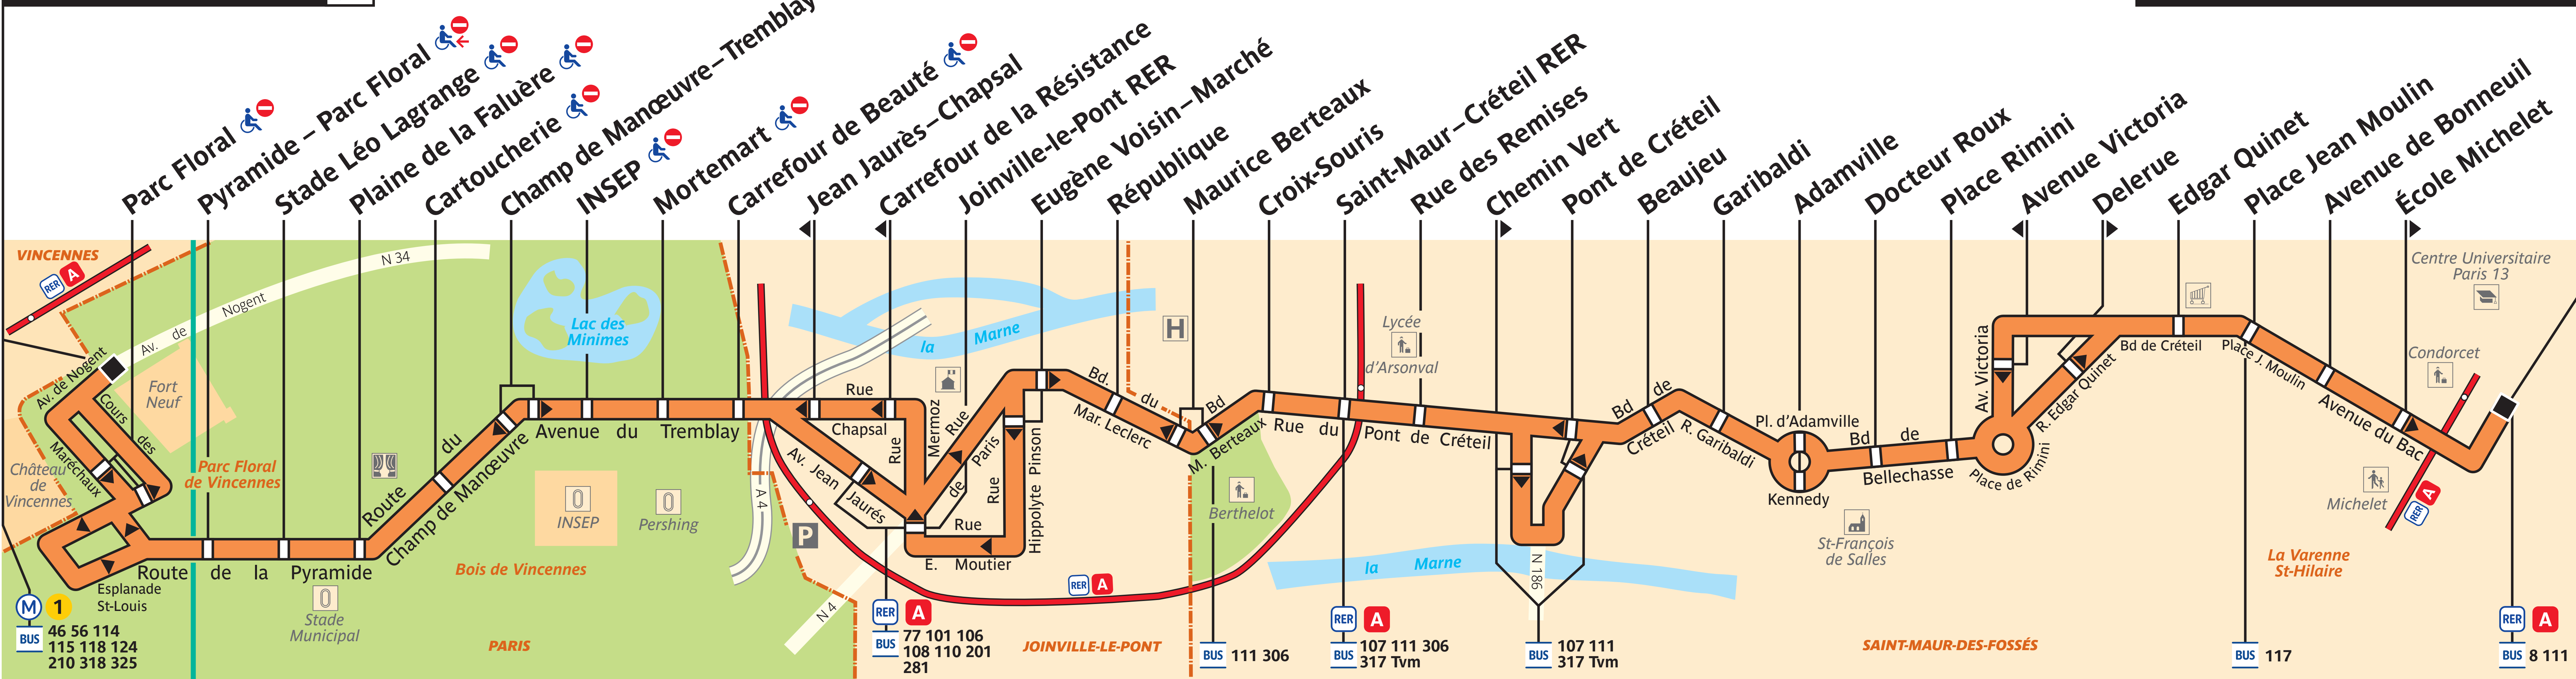

# 112

## Château de Vincennes

## La Varenne – Chennevières RER

Z. T. 2 ou 3

ZONE TARIFAIRE 3

Arrêt non accessible aux UFR